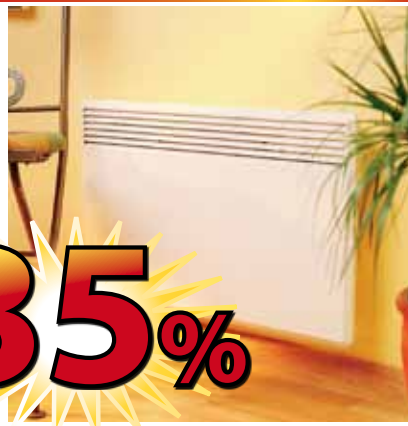

150€

NOBO

NOBO LÄMMITTIMET
on järkevä ratkaisu

- takuu 5v
- pyöreät kulmat
- roiskevedenpitävä

-35%

KIMA

KIMA SOL JA SOL-S
lämpökaapelit

- lattialämmitykset
- saneerauskaapelit
- sulanapitokaapelit
- rännilämmitykset