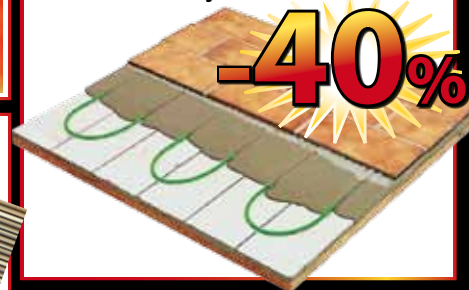

KIMA

KIMA SOL JA SOL-S
lämpökaapelit

- lattialämmitykset
- saneerauskaapelit
- sulanapitokaapelit
- rännilämmitykset

-40%